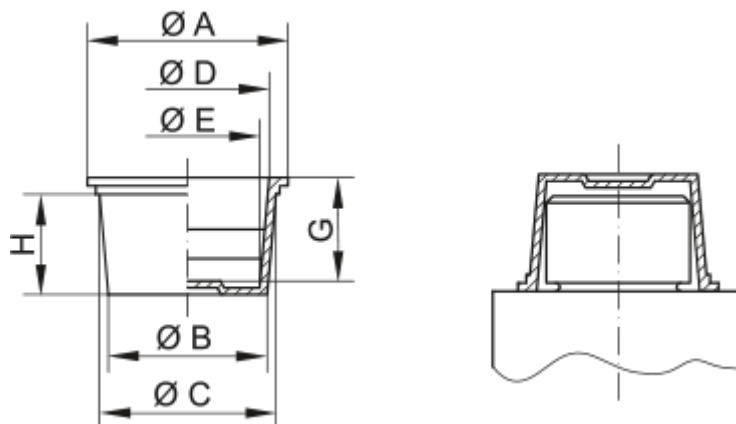

Varenummer: 59GPN610U35

Beskrivelse: KLEE Universal prop GPN 610 U - ( $\varnothing$  46,6-51/  $\varnothing$  48,7-45,2)

## Mål

A = 55

B = 46.6

C = 51

D = 48.7

E = 45.2

G = 25

H = 25